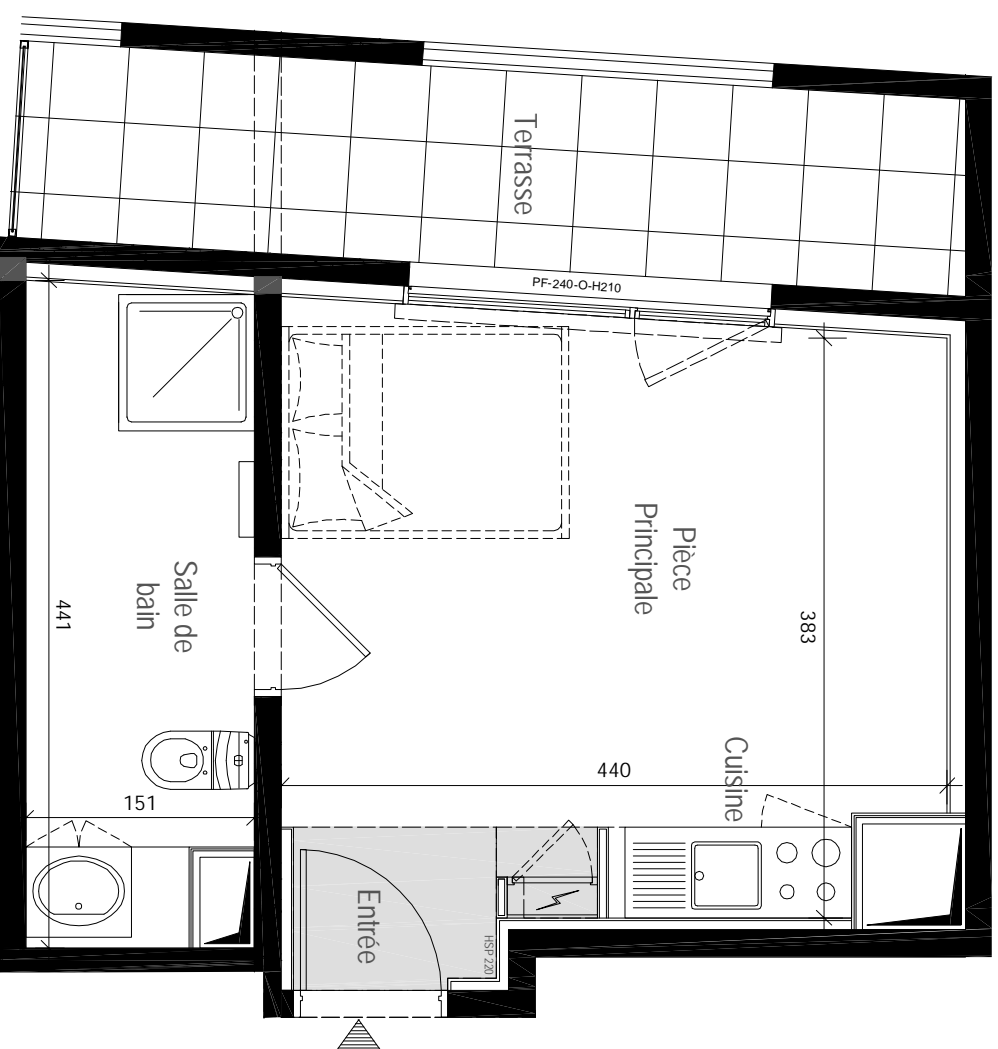

Réalisation :
 Polimmo : 75, rue du Président SADATE
 Créach Gwen 29018 QUIMPER

Architecte :
 Arcan Architectes 20 Rue Gay Lussac
 BP 57 - 56002 Vannes Cedex

Plan de vente établi le: 1 avril 2011
 Plan de vente modifié le: 1 avril 2011

SURFACES (m ²)	Habitables
Entrée et Dgt	1.80
Pièce principale	15.50
Salle de Bain	6.30

Total Surfaces Habitables **23.60**

Terrasse 8.10

Sofite ou faux plafond

Type	Studio	Niveau	RDC
Appartement	N°	Da 001	